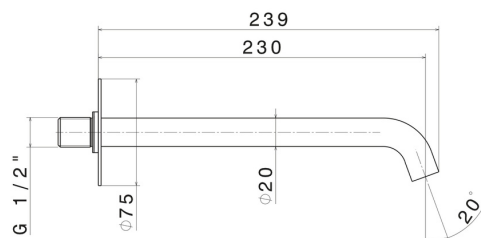

X-STEEL 316

29481X.50.050

Wandmontierter Auslauf für Waschbecken mit 1/2"-Anschluss -
oberfläche Edelstahl gebürstet

L=230 mm

Edelstahl gebürstet

EIGENSCHAFTEN

Material	Edelstahl
Technologie	Save Water
Installation	wandmontierte
Lochtyp	1-Loch

TECHNISCHE ZEICHNUNG

X-STEEL 316

29481X.50.050

Wandmontierter Auslauf für Waschbecken mit 1/2"-Anschluss - oberfläche Edelstahl gebürstet

VERFÜGBARE OBERFLÄCHEN

50.050

Edelstahl gebürstet

59.064