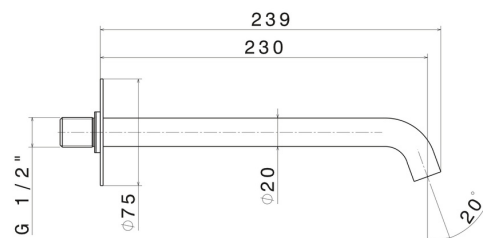

X-STEEL 316

29481X.59.064

Wandmontierter Auslauf für Waschbecken mit 1/2"-Anschluss -
oberfläche PVD Gun Metal gebürstet

L=230 mm

PVD Gun Metal gebürstet

EIGENSCHAFTEN

Material	Edelstahl
Technologie	Save Water
Installation	wandmontierte
Lochtyp	1-Loch

TECHNISCHE ZEICHNUNG

X-STEEL 316

29481X.59.064

Wandmontierter Auslauf für Waschbecken mit 1/2"-Anschluss - oberfläche PVD Gun Metal gebürstet

VERFÜGBARE OBERFLÄCHEN

59.064

PVD Gun Metal gebürstet

50.050