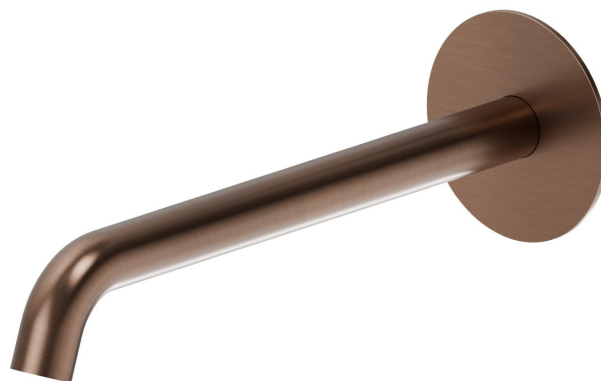

X-STEEL 316

29481X.59.067

Wandmontierter Auslauf für Waschbecken mit 1/2"-Anschluss -
oberfläche PVD Copper Bronze gebürstet

L=230 mm

PVD Copper Bronze gebürstet

EIGENSCHAFTEN

Material	Edelstahl
Technologie	Save Water
Installation	wandmontierte
Lochtyp	1-Loch

TECHNISCHE ZEICHNUNG

X-STEEL 316

29481X.59.067

Wandmontierter Auslauf für Waschbecken mit 1/2"-Anschluss - oberfläche PVD Copper Bronze gebürstet

VERFÜGBARE OBERFLÄCHEN

59.067

PVD Copper Bronze gebürstet

50.050

oberfläche Edelstahl gebürstet

59.064

oberfläche PVD Gun Metal gebürstet

59.097

oberfläche PVD Gold gebürstet

59.098

oberfläche PVD Pale Gold gebürstet