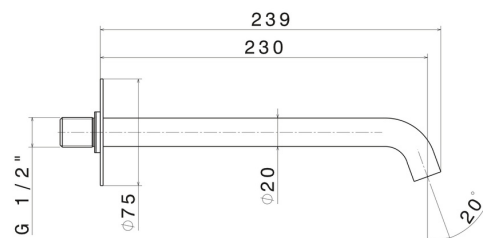

X-STEEL 316

29481X.59.067

Wandmontierter Auslauf für Waschbecken mit 1/2"-Anschluss -
oberfläche PVD Copper Bronze gebürstet

L=230 mm

PVD Copper Bronze gebürstet

EIGENSCHAFTEN

Material	Edelstahl
Technologie	Save Water
Installation	wandmontierte
Lochtyp	1-Loch

TECHNISCHE ZEICHNUNG

X-STEEL 316

29481X.59.067

Wandmontierter Auslauf für Waschbecken mit 1/2"-Anschluss - oberfläche PVD Copper Bronze gebürstet

VERFÜGBARE OBERFLÄCHEN

59.067

PVD Copper Bronze gebürstet

50.050