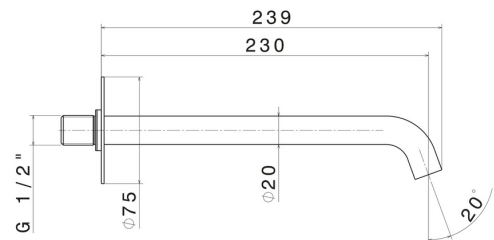

X-STEEL 316

29481X.59.097

Wandmontierter Auslauf für Waschbecken mit 1/2"-Anschluss -
oberfläche PVD Gold gebürstet

L=230 mm

PVD Gold gebürstet

EIGENSCHAFTEN

Material	Edelstahl
Technologie	Save Water
Installation	wandmontierte
Lochtyp	1-Loch

TECHNISCHE ZEICHNUNG

X-STEEL 316

29481X.59.097

Wandmontierter Auslauf für Waschbecken mit 1/2"-Anschluss - oberfläche PVD Gold gebürstet

VERFÜGBARE OBERFLÄCHEN

59.097

PVD Gold gebürstet

50.050