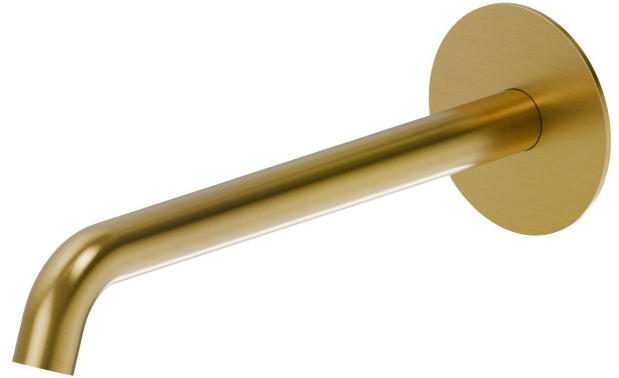

X-STEEL 316

29481X.59.097

Wandmontierter Auslauf für Waschbecken mit 1/2"-Anschluss -
oberfläche PVD Gold gebürstet

L=230 mm

PVD Gold gebürstet

EIGENSCHAFTEN

Material	Edelstahl
Technologie	Save Water
Installation	wandmontierte
Lochtyp	1-Loch

TECHNISCHE ZEICHNUNG

X-STEEL 316

29481X.59.097

Wandmontierter Auslauf für Waschbecken mit 1/2"-Anschluss - oberfläche PVD Gold gebürstet

VERFÜGBARE OBERFLÄCHEN

59.097

PVD Gold gebürstet

50.050

oberfläche Edelstahl gebürstet

59.064

oberfläche PVD Gun Metal gebürstet

59.067

oberfläche PVD Copper Bronze gebürstet

59.098

oberfläche PVD Pale Gold gebürstet