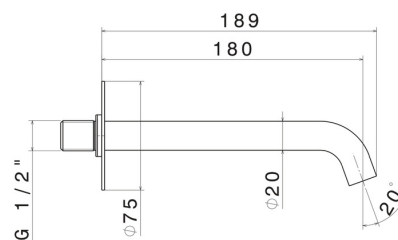

# X-STEEL 316

**29499X.50.050**

Wandmontierter Auslauf für Waschbecken mit 1/2"-Anschluss -  
oberfläche Edelstahl gebürstet

L=180 mm

Edelstahl gebürstet

## EIGENSCHAFTEN

Material	<b>Edelstahl</b>
Technologie	<b>Save Water</b>
Installation	<b>wandmontierte</b>
Lochtyp	<b>1-Loch</b>

## TECHNISCHE ZEICHNUNG

**X-STEEL 316**

**29499X.50.050**

Wandmontierter Auslauf für Waschbecken mit 1/2"-Anschluss - oberfläche Edelstahl gebürstet

**VERFÜGBARE OBERFLÄCHEN**

---

**50.050**

Edelstahl gebürstet