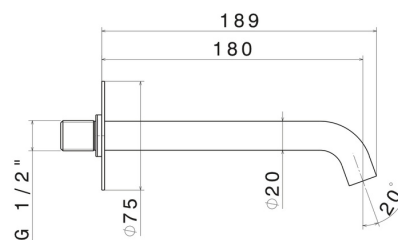

## X-STEEL 316

29499X.59.067

Wandmontierter Auslauf für Waschbecken mit 1/2"-Anschluss -  
oberfläche PVD Copper Bronze gebürstet

L=180 mm

PVD Copper Bronze gebürstet

### EIGENSCHAFTEN

Material	<b>Edelstahl</b>
Technologie	<b>Save Water</b>
Installation	<b>wandmontierte</b>
Lochtyp	<b>1-Loch</b>

### TECHNISCHE ZEICHNUNG

**X-STEEL 316**

**29499X.59.067**

Wandmontierter Auslauf für Waschbecken mit 1/2"-Anschluss - oberfläche PVD Copper Bronze gebürstet

**VERFÜGBARE OBERFLÄCHEN**

---

**59.067**

PVD Copper Bronze gebürstet