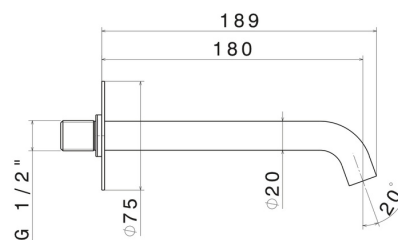

## X-STEEL 316

29499X.59.097

Wandmontierter Auslauf für Waschbecken mit 1/2"-Anschluss -  
oberfläche PVD Gold gebürstet

L=180 mm

PVD Gold gebürstet

### EIGENSCHAFTEN

Material	<b>Edelstahl</b>
Technologie	<b>Save Water</b>
Installation	<b>wandmontierte</b>
Lochtyp	<b>1-Loch</b>

### TECHNISCHE ZEICHNUNG

**X-STEEL 316**

**29499X.59.097**

Wandmontierter Auslauf für Waschbecken mit 1/2"-Anschluss - oberfläche PVD Gold gebürstet

**VERFÜGBARE OBERFLÄCHEN**

---

**59.097**

PVD Gold gebürstet