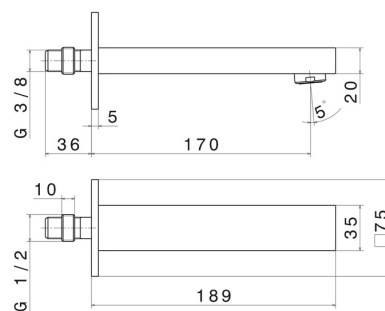

## ERGO-Q

**66437.01.093**

Wandmontierter Auslauf für Waschbecken mit 1/2"-Anschluss -  
oberfläche Schwarz matt

L=170 mm

Schwarz matt

### TECHNISCHE ZEICHNUNG

**ERGO-Q**

**66437.01.093**

Wandmontierter Auslauf für Waschbecken mit 1/2"-Anschluss - oberfläche Schwarz matt

**VERFÜGBARE OBERFLÄCHEN**

---

**01.093**

Schwarz matt

**21.018**

oberfläche Chrom