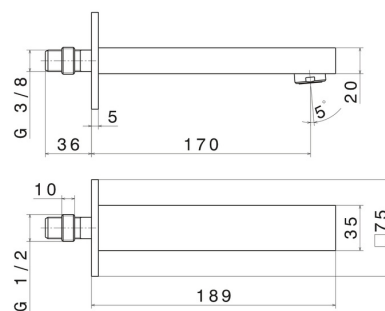

ERGO-Q

66437.21.018

Wandmontierter Auslauf für Waschbecken mit 1/2"-Anschluss -
oberfläche Chrom

L=170 mm

EIGENSCHAFTEN

Material

Messing

Technologie

Save Water

TECHNISCHE ZEICHNUNG

ERGO-Q

66437.21.018

Wandmontierter Auslauf für Waschbecken mit 1/2"-Anschluss - oberfläche Chrom

VERFÜGBARE OBERFLÄCHEN

21.018

Chrom