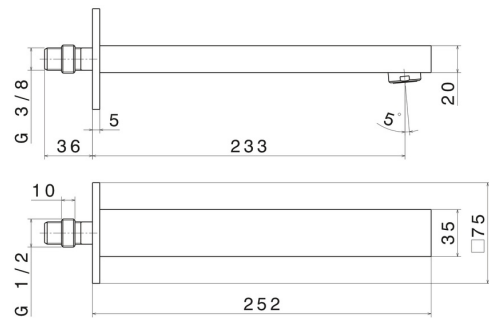

ERGO-Q

66438.01.093

Wandmontierter Auslauf für Waschbecken mit 1/2"-Anschluss -
oberfläche Schwarz matt

L=233 mm

EIGENSCHAFTEN

Material
Technologie

Messing
Save Water

TECHNISCHE ZEICHNUNG

ERGO-Q

66438.01.093

Wandmontierter Auslauf für Waschbecken mit 1/2"-Anschluss - oberfläche Schwarz matt

VERFÜGBARE OBERFLÄCHEN

01.093

Schwarz matt

21.018

oberfläche Chrom