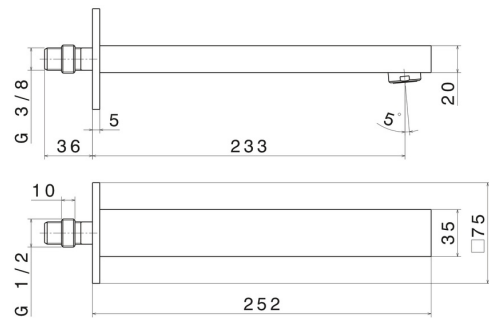

ERGO-Q

66438.21.018

Wandmontierter Auslauf für Waschbecken mit 1/2"-Anschluss -
oberfläche Chrom

L=233 mm

EIGENSCHAFTEN

Material
Technologie

Messing
Save Water

TECHNISCHE ZEICHNUNG

ERGO-Q

66438.21.018

Wandmontierter Auslauf für Waschbecken mit 1/2"-Anschluss - oberfläche Chrom

VERFÜGBARE OBERFLÄCHEN

21.018

Chrom

01.093

oberfläche Schwarz matt