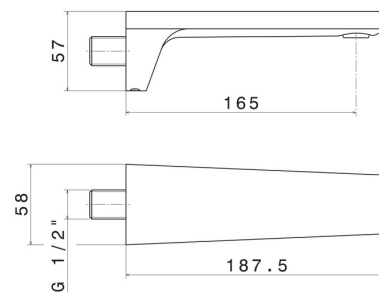

PARK L.E.

67537.21.018

Wandmontierter Auslauf für Waschbecken mit 1/2"-Anschluss -
oberfläche Chrom

L=165 mm

Chrom

EIGENSCHAFTEN

Material	Messing
Installation	wandmontierte
Lochtyp	1-Loch

TECHNISCHE ZEICHNUNG

PARK L.E.

67537.21.018

Wandmontierter Auslauf für Waschbecken mit 1/2"-Anschluss - oberfläche Chrom

VERFÜGBARE OBERFLÄCHEN

21.018

Chrom

61.020

oberfläche PVD Glossy Gold