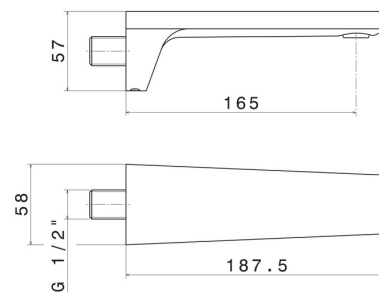

## 67537.61.020

Wandmontierter Auslauf für Waschbecken mit 1/2"-Anschluss -  
oberfläche PVD Glossy Gold

L=165 mm

PVD Glossy Gold

### EIGENSCHAFTEN

---

Material	<b>Messing</b>
Installation	<b>wandmontierte</b>
Lochtyp	<b>1-Loch</b>

### TECHNISCHE ZEICHNUNG

---

**PARK L.E.**

**67537.61.020**

Wandmontierter Auslauf für Waschbecken mit 1/2"-Anschluss - oberfläche PVD Glossy Gold

**VERFÜGBARE OBERFLÄCHEN**

---

**61.020**