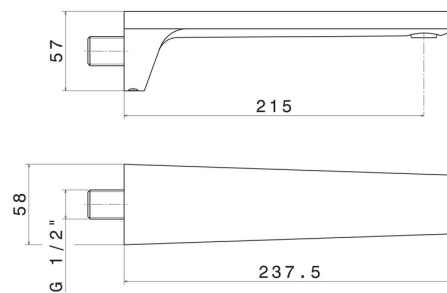

PARK L.E.

67538.21.018

Wandmontierter Auslauf für Waschbecken mit 1/2"-Anschluss -
oberfläche Chrom

L=215 mm

Chrom

EIGENSCHAFTEN

Material	Messing
Installation	wandmontierte
Lochtyp	1-Loch

TECHNISCHE ZEICHNUNG

PARK L.E.

67538.21.018

Wandmontierter Auslauf für Waschbecken mit 1/2"-Anschluss - oberfläche Chrom

VERFÜGBARE OBERFLÄCHEN

21.018

Chrom

61.020

oberfläche PVD Glossy Gold