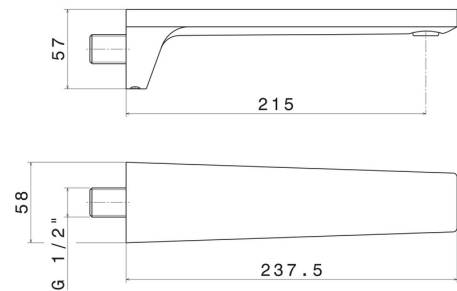

## PARK L.E.

**67538.61.020**

Wandmontierter Auslauf für Waschbecken mit 1/2"-Anschluss -  
oberfläche PVD Glossy Gold

L=215 mm

PVD Glossy Gold

### EIGENSCHAFTEN

---

Material	<b>Messing</b>
Installation	<b>wandmontierte</b>
Lochtyp	<b>1-Loch</b>

### TECHNISCHE ZEICHNUNG

---

**PARK L.E.**

**67538.61.020**

Wandmontierter Auslauf für Waschbecken mit 1/2"-Anschluss - oberfläche PVD Glossy Gold

**VERFÜGBARE OBERFLÄCHEN**

---

**61.020**

PVD Glossy Gold

**21.018**

oberfläche Chrom