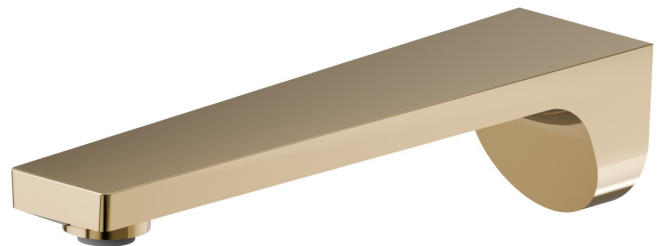

## PARK L.E.

**67538.61.020**

Wandmontierter Auslauf für Waschbecken mit 1/2"-Anschluss -  
oberfläche PVD Glossy Gold

L=215 mm

PVD Glossy Gold

### EIGENSCHAFTEN

---

Material	<b>Messing</b>
Installation	<b>wandmontierte</b>
Lochtyp	<b>1-Loch</b>

### TECHNISCHE ZEICHNUNG

---

**PARK L.E.**

**67538.61.020**

Wandmontierter Auslauf für Waschbecken mit 1/2"-Anschluss - oberfläche PVD Glossy Gold

**VERFÜGBARE OBERFLÄCHEN**

---

**61.020**

PVD Glossy Gold

**21.018**

oberfläche Chrom