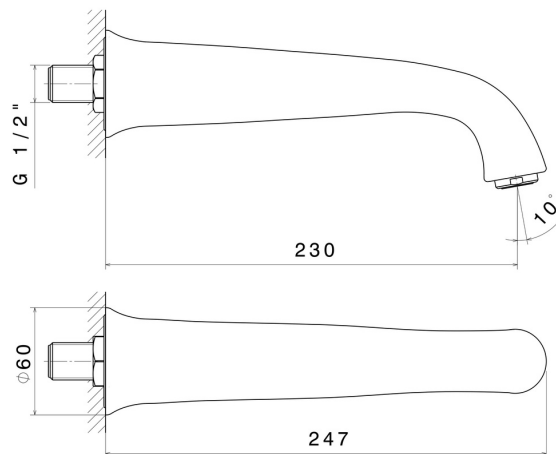

DELUXE

68038.21.018

Wandmontierter Auslauf für Waschbecken mit 1/2"-Anschluss -
oberfläche Chrom

L=230 mm

Chrom

EIGENSCHAFTEN

Material	Messing
Installation	wandmontierte
Lochtyp	1-Loch

TECHNISCHE ZEICHNUNG

DELUXE

68038.21.018

Wandmontierter Auslauf für Waschbecken mit 1/2"-Anschluss - oberfläche Chrom

VERFÜGBARE OBERFLÄCHEN

21.018

Chrom

66.019

oberfläche Gold