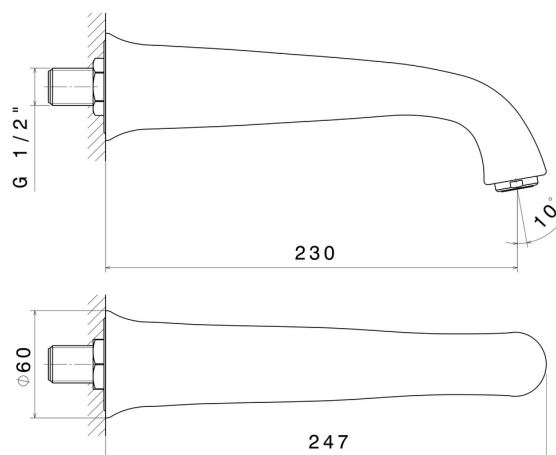

DELUXE

68038.66.019

Wandmontierter Auslauf für Waschbecken mit 1/2"-Anschluss -
oberfläche Gold

L=230 mm

Gold

EIGENSCHAFTEN

Material	Messing
Installation	wandmontierte
Lochtyp	1-Loch

TECHNISCHE ZEICHNUNG

DELUXE

68038.66.019

Wandmontierter Auslauf für Waschbecken mit 1/2"-Anschluss - oberfläche Gold

VERFÜGBARE OBERFLÄCHEN

66.019

Gold

21.018

oberfläche Chrom