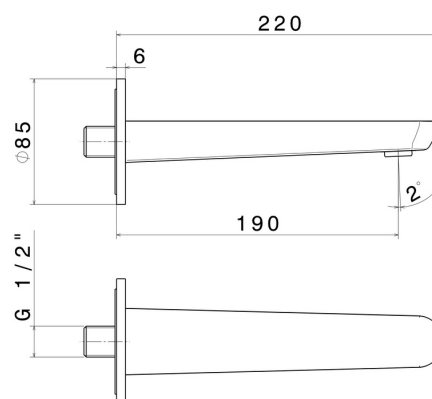

O'RAMA

68437.01.093

Wandmontierter Auslauf für Waschbecken mit 1/2"-Anschluss -
oberfläche Schwarz matt

L=190 mm

Schwarz matt

EIGENSCHAFTEN

| | |
|--------------|----------------------|
| Material | Messing |
| Technologie | Save Water |
| Installation | wandmontierte |

TECHNISCHE ZEICHNUNG

O'RAMA
68437.01.093

Wandmontierter Auslauf für Waschbecken mit 1/2"-Anschluss - oberfläche Schwarz matt

VERFÜGBARE OBERFLÄCHEN

01.093

Schwarz matt

21.018

oberfläche Chrom

M0.075

oberfläche Copper Glossy