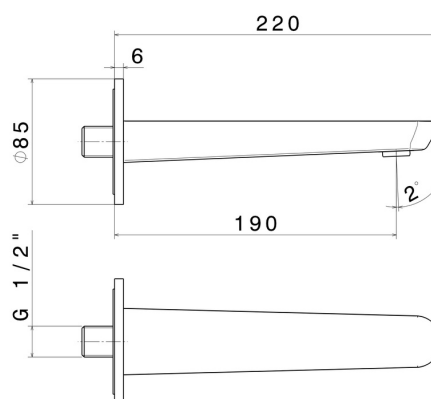

## 68437.21.018

Wandmontierter Auslauf für Waschbecken mit 1/2"-Anschluss -  
oberfläche Chrom

L=190 mm

### EIGENSCHAFTEN

Material	<b>Messing</b>
Technologie	<b>Save Water</b>
Installation	<b>wandmontierte</b>

### TECHNISCHE ZEICHNUNG

**O'RAMA**  
**68437.21.018**

Wandmontierter Auslauf für Waschbecken mit 1/2"-Anschluss - oberfläche Chrom

**M0.075**  
oberfläche Copper Glossy