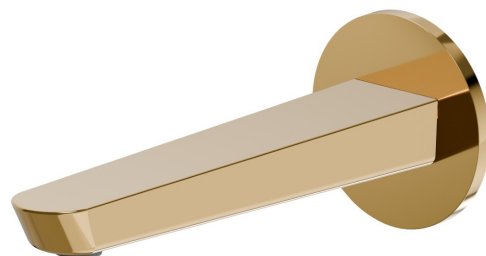

## 68437.61.020

Wandmontierter Auslauf für Waschbecken mit 1/2"-Anschluss -  
oberfläche PVD Glossy Gold

L=190 mm

### TECHNISCHE ZEICHNUNG

**O'RAMA**

**68437.61.020**

Wandmontierter Auslauf für Waschbecken mit 1/2"-Anschluss - oberfläche PVD Glossy Gold

**VERFÜGBARE OBERFLÄCHEN**

---

**61.020**

PVD Glossy Gold

**01.093**

oberfläche Schwarz matt

**21.018**

oberfläche Chrom

**M0.070**

oberfläche Titanium Satin

**M0.071**

oberfläche Gold Satin

**M0.072**

oberfläche Copper Satin

**M0.075**

oberfläche Copper Glossy