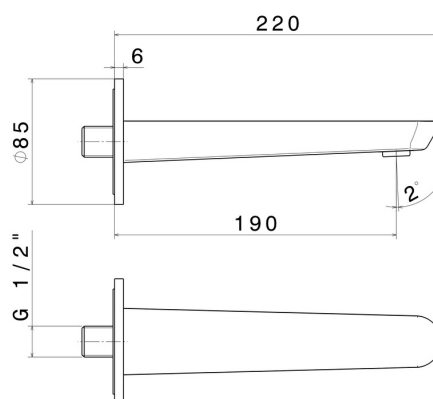

## 68437.61.020

Wandmontierter Auslauf für Waschbecken mit 1/2"-Anschluss -  
oberfläche PVD Glossy Gold

L=190 mm

### EIGENSCHAFTEN

Material	<b>Messing</b>
Technologie	<b>Save Water</b>
Installation	<b>wandmontierte</b>

### TECHNISCHE ZEICHNUNG

**O'RAMA**

**68437.61.020**

Wandmontierter Auslauf für Waschbecken mit 1/2"-Anschluss - oberfläche PVD Glossy Gold

**VERFÜGBARE OBERFLÄCHEN**

---

**61.020**

PVD Glossy Gold