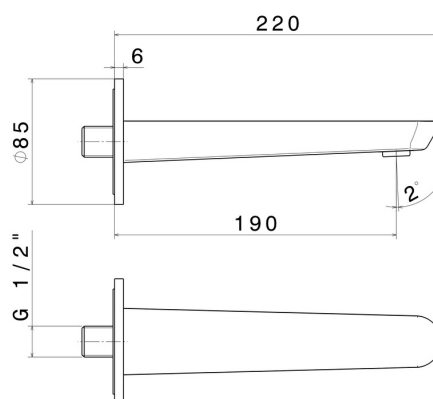

O'RAMA

68437.M0.071

Wandmontierter Auslauf für Waschbecken mit 1/2"-Anschluss -
oberfläche Gold Satin

L=190 mm

EIGENSCHAFTEN

Material	Messing
Technologie	Save Water
Installation	wandmontierte

TECHNISCHE ZEICHNUNG

O'RAMA

68437.M0.071

Wandmontierter Auslauf für Waschbecken mit 1/2"-Anschluss - oberfläche Gold Satin

VERFÜGBARE OBERFLÄCHEN

M0.071

Gold Satin

01.093

oberfläche Schwarz matt

M0.075

oberfläche Copper Glossy