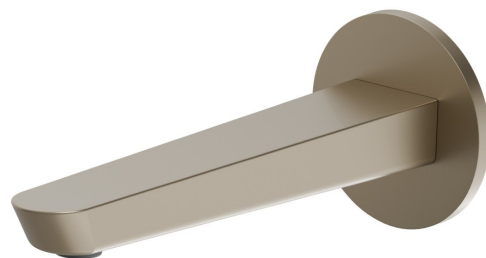

O'RAMA

68437.M0.071

Wandmontierter Auslauf für Waschbecken mit 1/2"-Anschluss -
oberfläche Gold Satin

L=190 mm

EIGENSCHAFTEN

Material	Messing
Technologie	Save Water
Installation	wandmontierte

TECHNISCHE ZEICHNUNG

O'RAMA

68437.M0.071

Wandmontierter Auslauf für Waschbecken mit 1/2"-Anschluss - oberfläche Gold Satin

VERFÜGBARE OBERFLÄCHEN

M0.071

Gold Satin

01.093

oberfläche Schwarz matt

21.018

oberfläche Chrom

61.020

oberfläche PVD Glossy Gold

M0.070

oberfläche Titanium Satin

M0.072

oberfläche Copper Satin

M0.075

oberfläche Copper Glossy