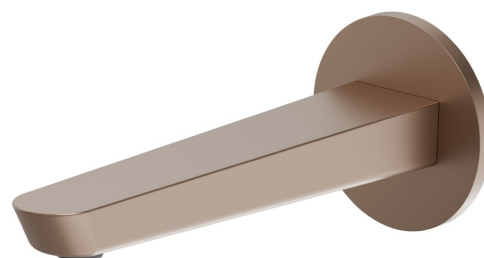

O'RAMA

68437.M0.072

Wandmontierter Auslauf für Waschbecken mit 1/2"-Anschluss -
oberfläche Copper Satin

L=190 mm

EIGENSCHAFTEN

Material	Messing
Technologie	Save Water
Installation	wandmontierte

TECHNISCHE ZEICHNUNG

O'RAMA

68437.M0.072

Wandmontierter Auslauf für Waschbecken mit 1/2"-Anschluss - oberfläche Copper Satin

VERFÜGBARE OBERFLÄCHEN

M0.072

Copper Satin

01.093

oberfläche Schwarz matt

21.018

oberfläche Chrom

61.020

oberfläche PVD Glossy Gold

M0.070

oberfläche Titanium Satin

M0.071

oberfläche Gold Satin

M0.075

oberfläche Copper Glossy