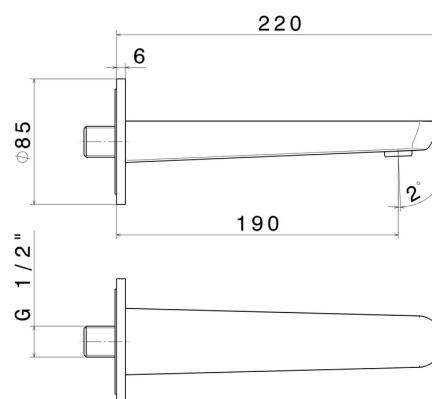

O'RAMA

68437.M0.072

Wandmontierter Auslauf für Waschbecken mit 1/2"-Anschluss -
oberfläche Copper Satin

L=190 mm

EIGENSCHAFTEN

Material	Messing
Technologie	Save Water
Installation	wandmontierte

TECHNISCHE ZEICHNUNG

O'RAMA

68437.M0.072

Wandmontierter Auslauf für Waschbecken mit 1/2"-Anschluss - oberfläche Copper Satin

VERFÜGBARE OBERFLÄCHEN

M0.072

Copper Satin

01.093

oberfläche Schwarz matt

M0.075

oberfläche Copper Glossy