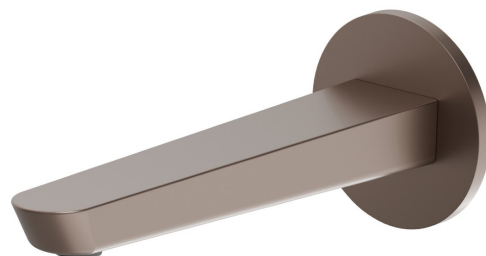

O'RAMA

68437.M0.075

Wandmontierter Auslauf für Waschbecken mit 1/2"-Anschluss -
oberfläche Copper Glossy

L=190 mm

EIGENSCHAFTEN

| | |
|--------------|----------------------|
| Material | Messing |
| Technologie | Save Water |
| Installation | wandmontierte |

TECHNISCHE ZEICHNUNG

O'RAMA

68437.M0.075

Wandmontierter Auslauf für Waschbecken mit 1/2"-Anschluss - oberfläche Copper Glossy

VERFÜGBARE OBERFLÄCHEN

M0.075

Copper Glossy

01.093

oberfläche Schwarz matt

21.018

oberfläche Chrom

61.020

oberfläche PVD Glossy Gold

M0.070

oberfläche Titanium Satin

M0.071

oberfläche Gold Satin

M0.072

oberfläche Copper Satin