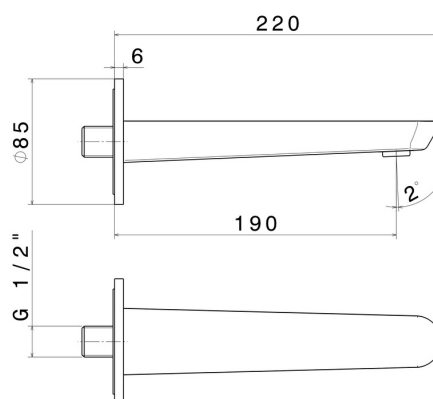

O'RAMA

68437.M0.075

Wandmontierter Auslauf für Waschbecken mit 1/2"-Anschluss -
oberfläche Copper Glossy

L=190 mm

EIGENSCHAFTEN

| | |
|--------------|----------------------|
| Material | Messing |
| Technologie | Save Water |
| Installation | wandmontierte |

TECHNISCHE ZEICHNUNG

O'RAMA

68437.M0.075

Wandmontierter Auslauf für Waschbecken mit 1/2"-Anschluss - oberfläche Copper Glossy

VERFÜGBARE OBERFLÄCHEN

M0.075

Copper Glossy

01.093