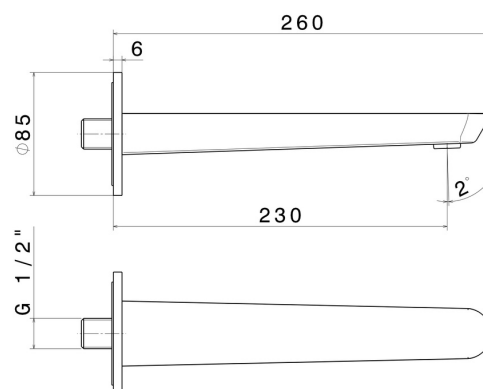

O'RAMA

68438.01.093

Wandmontierter Auslauf für Waschbecken mit 1/2"-Anschluss -
oberfläche Schwarz matt

L=230 mm

Schwarz matt

EIGENSCHAFTEN

Material	Messing
Technologie	Save Water
Installation	wandmontierte

TECHNISCHE ZEICHNUNG

O'RAMA
68438.01.093

Wandmontierter Auslauf für Waschbecken mit 1/2"-Anschluss - oberfläche Schwarz matt

VERFÜGBARE OBERFLÄCHEN

01.093
Schwarz matt

21.018
oberfläche Chrom

61.020
oberfläche PVD Glossy Gold