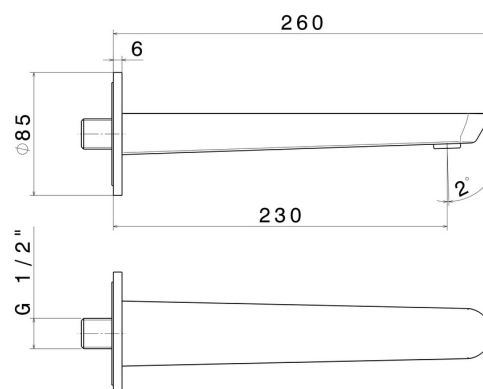

O'RAMA

68438.21.018

Wandmontierter Auslauf für Waschbecken mit 1/2"-Anschluss -
oberfläche Chrom

L=230 mm

EIGENSCHAFTEN

Material	Messing
Technologie	Save Water
Installation	wandmontierte

TECHNISCHE ZEICHNUNG

O'RAMA

68438.21.018

Wandmontierter Auslauf für Waschbecken mit 1/2"-Anschluss - oberfläche Chrom

VERFÜGBARE OBERFLÄCHEN

21.018

Chrom

01.093

oberfläche Schwarz matt

M0.075

oberfläche Copper Glossy