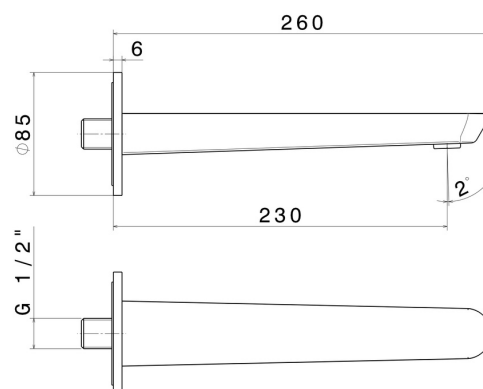

O'RAMA

68438.61.020

Wandmontierter Auslauf für Waschbecken mit 1/2"-Anschluss -
oberfläche PVD Glossy Gold

L=230 mm

PVD Glossy Gold

EIGENSCHAFTEN

Material	Messing
Technologie	Save Water
Installation	wandmontierte

TECHNISCHE ZEICHNUNG

O'RAMA

68438.61.020

Wandmontierter Auslauf für Waschbecken mit 1/2"-Anschluss - oberfläche PVD Glossy Gold

VERFÜGBARE OBERFLÄCHEN

61.020

PVD Glossy Gold

01.093