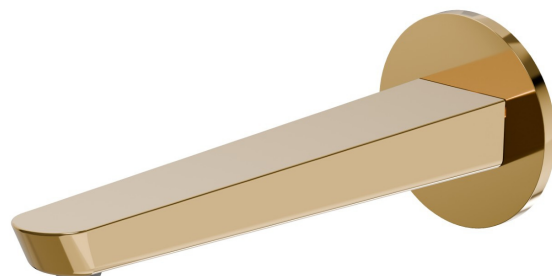

O'RAMA

68438.61.020

Wandmontierter Auslauf für Waschbecken mit 1/2"-Anschluss -
oberfläche PVD Glossy Gold

L=230 mm

PVD Glossy Gold

EIGENSCHAFTEN

Material	Messing
Technologie	Save Water
Installation	wandmontierte

TECHNISCHE ZEICHNUNG

O'RAMA

68438.61.020

Wandmontierter Auslauf für Waschbecken mit 1/2"-Anschluss - oberfläche PVD Glossy Gold

VERFÜGBARE OBERFLÄCHEN

61.020

PVD Glossy Gold

01.093

oberfläche Schwarz matt

21.018

oberfläche Chrom

M0.070

oberfläche Titanium Satin

M0.071

oberfläche Gold Satin

M0.072

oberfläche Copper Satin

M0.075

oberfläche Copper Glossy