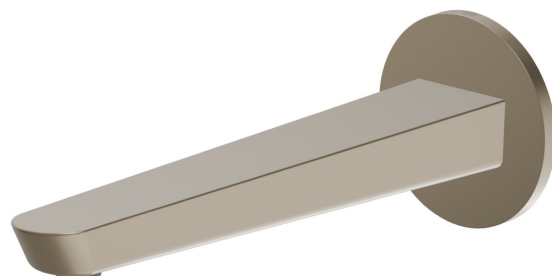

O'RAMA

68438.M0.071

Wandmontierter Auslauf für Waschbecken mit 1/2"-Anschluss -
oberfläche Gold Satin

L=230 mm

EIGENSCHAFTEN

Material	Messing
Technologie	Save Water
Installation	wandmontierte

TECHNISCHE ZEICHNUNG

O'RAMA

68438.M0.071

Wandmontierter Auslauf für Waschbecken mit 1/2"-Anschluss - oberfläche Gold Satin

VERFÜGBARE OBERFLÄCHEN

M0.071

Gold Satin

01.093

oberfläche Schwarz matt

21.018

oberfläche Chrom

61.020

oberfläche PVD Glossy Gold

M0.070

oberfläche Titanium Satin

M0.072

oberfläche Copper Satin

M0.075

oberfläche Copper Glossy