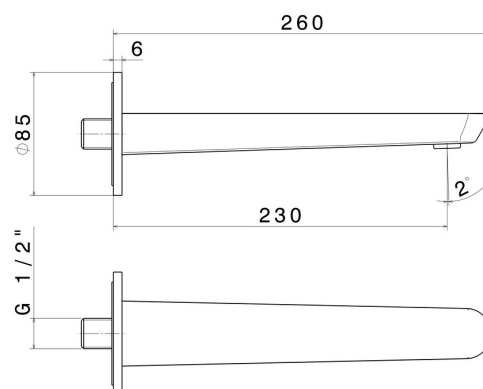

O'RAMA

68438.M0.071

Wandmontierter Auslauf für Waschbecken mit 1/2"-Anschluss -
oberfläche Gold Satin

L=230 mm

EIGENSCHAFTEN

Material	Messing
Technologie	Save Water
Installation	wandmontierte

TECHNISCHE ZEICHNUNG

O'RAMA

68438.M0.071

Wandmontierter Auslauf für Waschbecken mit 1/2"-Anschluss - oberfläche Gold Satin

VERFÜGBARE OBERFLÄCHEN

M0.071

Gold Satin

01.093

oberfläche Schwarz matt

21.018

oberfläche Chrom

61.020

oberfläche PVD Glossy Gold

M0.070

oberfläche Titanium Satin

M0.072

oberfläche Copper Satin

M0.075

oberfläche Copper Glossy