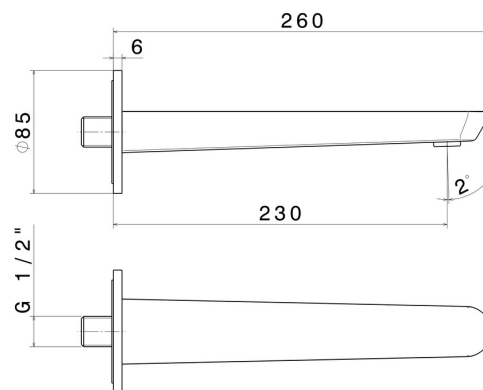

## 68438.M0.072

Wandmontierter Auslauf für Waschbecken mit 1/2"-Anschluss -  
oberfläche Copper Satin

L=230 mm

### EIGENSCHAFTEN

Material	<b>Messing</b>
Technologie	<b>Save Water</b>
Installation	<b>wandmontierte</b>

### TECHNISCHE ZEICHNUNG

**O'RAMA**

**68438.M0.072**

Wandmontierter Auslauf für Waschbecken mit 1/2"-Anschluss - oberfläche Copper Satin

**VERFÜGBARE OBERFLÄCHEN**

---

**M0.072**

Copper Satin