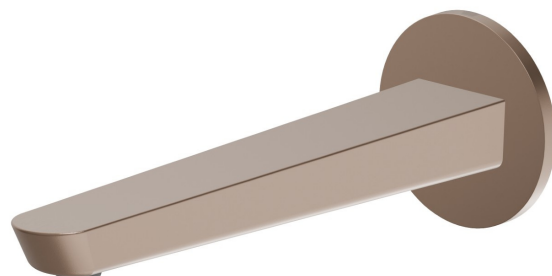

## 68438.M0.072

Wandmontierter Auslauf für Waschbecken mit 1/2"-Anschluss -  
oberfläche Copper Satin

L=230 mm

### EIGENSCHAFTEN

Material	<b>Messing</b>
Technologie	<b>Save Water</b>
Installation	<b>wandmontierte</b>

### TECHNISCHE ZEICHNUNG

**O'RAMA**

**68438.M0.072**

Wandmontierter Auslauf für Waschbecken mit 1/2"-Anschluss - oberfläche Copper Satin

**VERFÜGBARE OBERFLÄCHEN**

---

**M0.072**

Copper Satin

**M0.071**

oberfläche Gold Satin

**M0.075**

oberfläche Copper Glossy