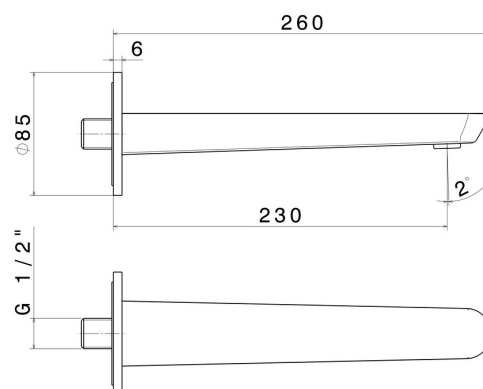

O'RAMA

68438.M0.075

Wandmontierter Auslauf für Waschbecken mit 1/2"-Anschluss -
oberfläche Copper Glossy

L=230 mm

EIGENSCHAFTEN

Material	Messing
Technologie	Save Water
Installation	wandmontierte

TECHNISCHE ZEICHNUNG

O'RAMA

68438.M0.075

Wandmontierter Auslauf für Waschbecken mit 1/2"-Anschluss - oberfläche Copper Glossy

VERFÜGBARE OBERFLÄCHEN

M0.075

Copper Glossy

01.093

oberfläche Schwarz matt

M0.072

oberfläche Copper Satin