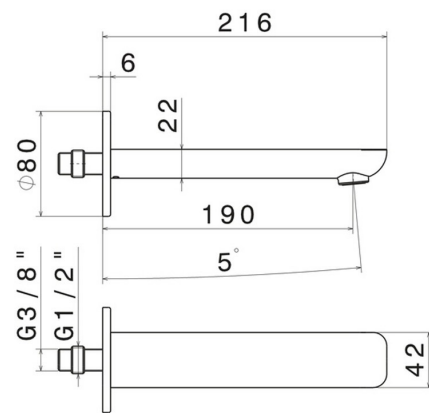

# EXTRO

**69337.01.093**

Wandmontierter Auslauf für Waschbecken mit 1/2"-Anschluss -  
oberfläche Schwarz matt

L=190 mm

Schwarz matt

## EIGENSCHAFTEN

Material	<b>Messing</b>
Technologie	<b>Save Water</b>
Installation	<b>wandmontierte</b>
Lochtyp	<b>1-Loch</b>

## TECHNISCHE ZEICHNUNG

**EXTRO**

**69337.01.093**

Wandmontierter Auslauf für Waschbecken mit 1/2"-Anschluss - oberfläche Schwarz matt

**VERFÜGBARE OBERFLÄCHEN**

---

**01.093**

Schwarz matt

**21.018**

oberfläche Chrom