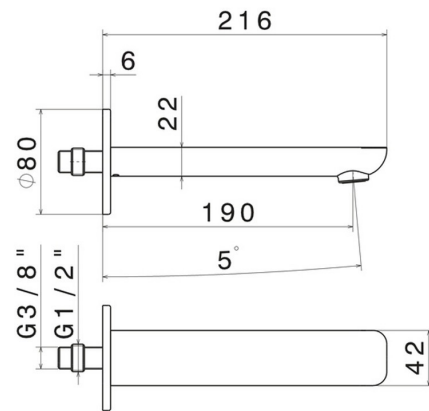

EXTRO

69337.21.018

Wandmontierter Auslauf für Waschbecken mit 1/2"-Anschluss -
oberfläche Chrom

L=190 mm

Chrom

EIGENSCHAFTEN

Material	Messing
Technologie	Save Water
Installation	wandmontierte
Lochtyp	1-Loch

TECHNISCHE ZEICHNUNG

EXTRO

69337.21.018

Wandmontierter Auslauf für Waschbecken mit 1/2"-Anschluss - oberfläche Chrom

VERFÜGBARE OBERFLÄCHEN

21.018

Chrom

01.093