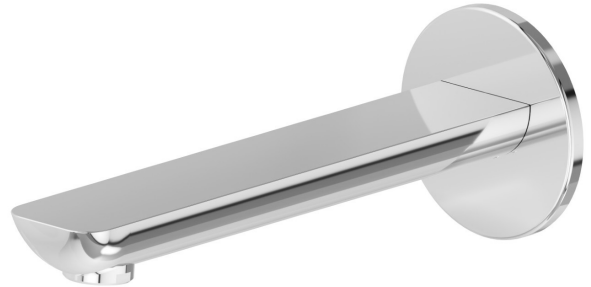

EXTRO

69337.21.018

Wandmontierter Auslauf für Waschbecken mit 1/2"-Anschluss -
oberfläche Chrom

L=190 mm

Chrom

EIGENSCHAFTEN

Material	Messing
Technologie	Save Water
Installation	wandmontierte
Lochtyp	1-Loch

TECHNISCHE ZEICHNUNG

EXTRO

69337.21.018

Wandmontierter Auslauf für Waschbecken mit 1/2"-Anschluss - oberfläche Chrom

VERFÜGBARE OBERFLÄCHEN

21.018

Chrom

01.093

oberfläche Schwarz matt