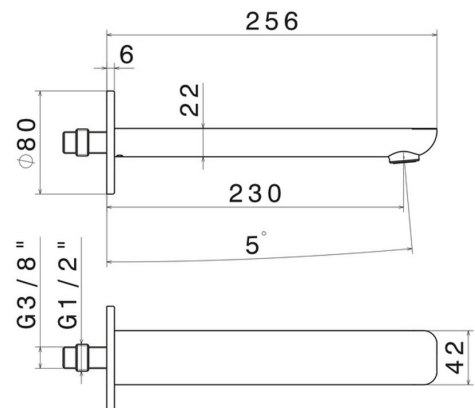

EXTRO

69338.01.093

Wandmontierter Auslauf für Waschbecken mit 1/2"-Anschluss -
oberfläche Schwarz matt

L=230 mm

Schwarz matt

EIGENSCHAFTEN

Material	Messing
Technologie	Save Water
Installation	wandmontierte
Lochtyp	1-Loch

TECHNISCHE ZEICHNUNG

EXTRO

69338.01.093

Wandmontierter Auslauf für Waschbecken mit 1/2"-Anschluss - oberfläche Schwarz matt

VERFÜGBARE OBERFLÄCHEN

01.093

Schwarz matt

21.018

oberfläche Chrom