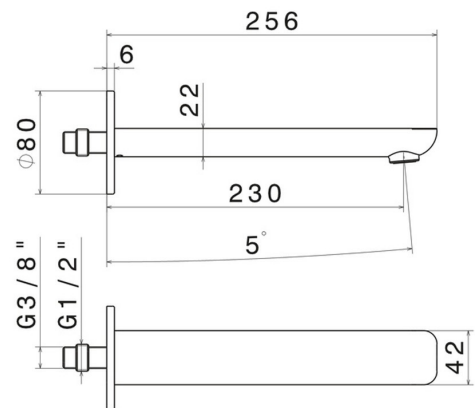

# EXTRO

**69338.21.018**

Wandmontierter Auslauf für Waschbecken mit 1/2"-Anschluss -  
oberfläche Chrom

L=230 mm

## EIGENSCHAFTEN

Material	<b>Messing</b>
Technologie	<b>Save Water</b>
Installation	<b>wandmontierte</b>
Lochtyp	<b>1-Loch</b>

## TECHNISCHE ZEICHNUNG

**EXTRO**

**69338.21.018**

Wandmontierter Auslauf für Waschbecken mit 1/2"-Anschluss - oberfläche Chrom

**VERFÜGBARE OBERFLÄCHEN**

---

**21.018**

Chrom