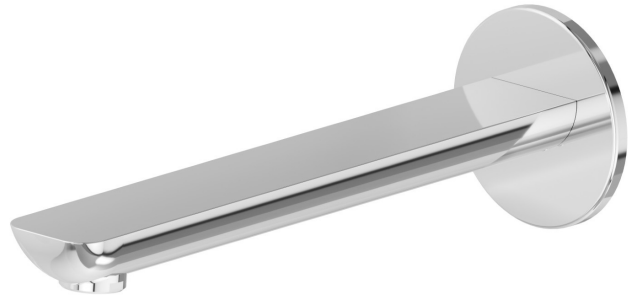

# EXTRO

**69338.21.018**

Wandmontierter Auslauf für Waschbecken mit 1/2"-Anschluss -  
oberfläche Chrom

L=230 mm

## EIGENSCHAFTEN

Material	<b>Messing</b>
Technologie	<b>Save Water</b>
Installation	<b>wandmontierte</b>
Lochtyp	<b>1-Loch</b>

## TECHNISCHE ZEICHNUNG

**EXTRO**

**69338.21.018**

Wandmontierter Auslauf für Waschbecken mit 1/2"-Anschluss - oberfläche Chrom

**VERFÜGBARE OBERFLÄCHEN**

---

**21.018**

Chrom