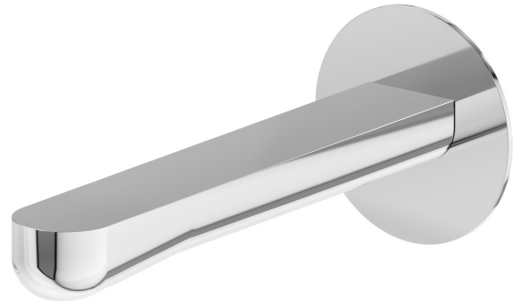

# LINFA II

**69437.21.018**

Wandmontierter Auslauf für Waschbecken mit 1/2"-Anschluss -  
oberfläche Chrom

L=170 mm

## EIGENSCHAFTEN

Material	<b>Messing</b>
Technologie	<b>Save Water</b>
Installation	<b>wandmontierte</b>
Lochtyp	<b>1-Loch</b>
Ablaufgarnitur	<b>ohne Ablauf</b>

## TECHNISCHE ZEICHNUNG

**LINFA II**

**69437.21.018**

Wandmontierter Auslauf für Waschbecken mit 1/2"-Anschluss - oberfläche Chrom

**VERFÜGBARE OBERFLÄCHEN**

---

**21.018**

Chrom

**M0.072**

oberfläche Copper Satin

**M0.075**

oberfläche Copper Glossy