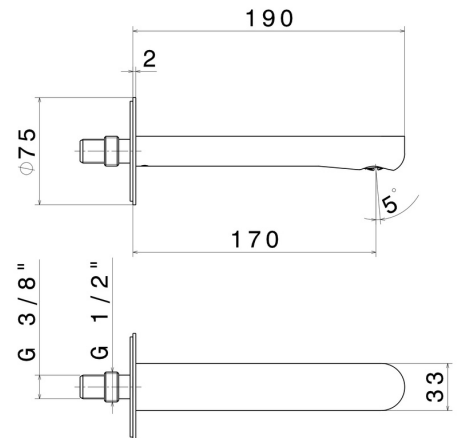

# LINFA II

**69437.21.018**

Wandmontierter Auslauf für Waschbecken mit 1/2"-Anschluss -  
oberfläche Chrom

L=170 mm

## EIGENSCHAFTEN

Material	<b>Messing</b>
Technologie	<b>Save Water</b>
Installation	<b>wandmontierte</b>
Lochtyp	<b>1-Loch</b>
Ablaufgarnitur	<b>ohne Ablauf</b>

## TECHNISCHE ZEICHNUNG

**LINFA II**

**69437.21.018**

Wandmontierter Auslauf für Waschbecken mit 1/2"-Anschluss - oberfläche Chrom

**VERFÜGBARE OBERFLÄCHEN**

---

**21.018**

Chrom