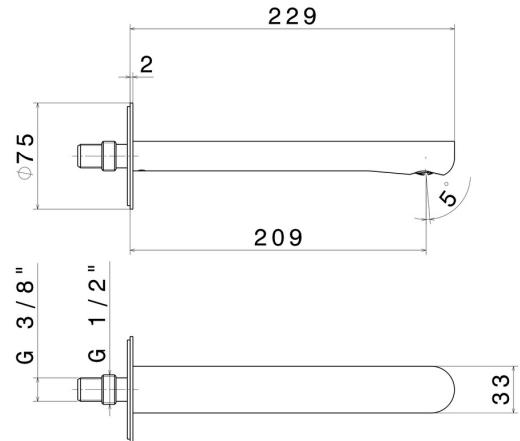

LINFA II

69438.01.093

Wandmontierter Auslauf für Waschbecken mit 1/2"-Anschluss -
oberfläche Schwarz matt

L=209 mm

EIGENSCHAFTEN

Material	Messing
Technologie	Save Water
Installation	wandmontierte
Lochtyp	1-Loch
Ablaufgarnitur	ohne Ablauf

TECHNISCHE ZEICHNUNG

LINFA II

69438.01.093

Wandmontierter Auslauf für Waschbecken mit 1/2"-Anschluss - oberfläche Schwarz matt

VERFÜGBARE OBERFLÄCHEN

01.093

Schwarz matt

01.014