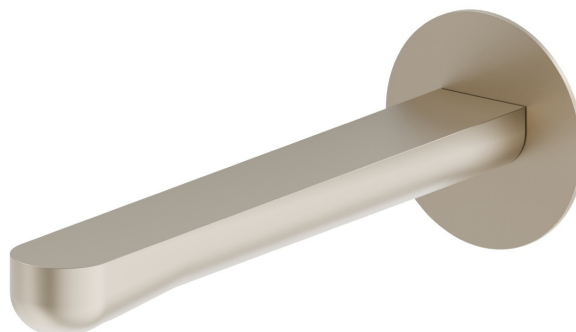

LINFA II

69438.M0.071

Wandmontierter Auslauf für Waschbecken mit 1/2"-Anschluss -
oberfläche Gold Satin

L=209 mm

EIGENSCHAFTEN

Material	Messing
Technologie	Save Water
Installation	wandmontierte
Lochtyp	1-Loch
Ablaufgarnitur	ohne Ablauf

TECHNISCHE ZEICHNUNG

LINFA II

69438.M0.071

Wandmontierter Auslauf für Waschbecken mit 1/2"-Anschluss - oberfläche Gold Satin

VERFÜGBARE OBERFLÄCHEN

M0.071

Gold Satin

01.014

oberfläche Weiß matt

01.093

oberfläche Schwarz matt

21.018

oberfläche Chrom

M0.070

oberfläche Titanium Satin

M0.072

oberfläche Copper Satin

M0.075

oberfläche Copper Glossy