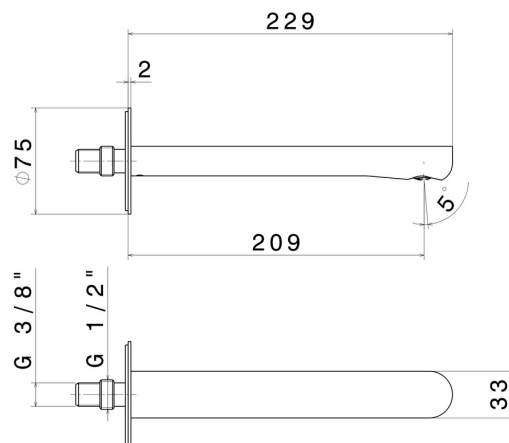

LINFA II

69438.M0.071

Wandmontierter Auslauf für Waschbecken mit 1/2"-Anschluss -
oberfläche Gold Satin

L=209 mm

EIGENSCHAFTEN

Material	Messing
Technologie	Save Water
Installation	wandmontierte
Lochtyp	1-Loch
Ablaufgarnitur	ohne Ablauf

TECHNISCHE ZEICHNUNG

LINFA II

69438.M0.071

Wandmontierter Auslauf für Waschbecken mit 1/2"-Anschluss - oberfläche Gold Satin

VERFÜGBARE OBERFLÄCHEN

M0.071

Gold Satin

01.014