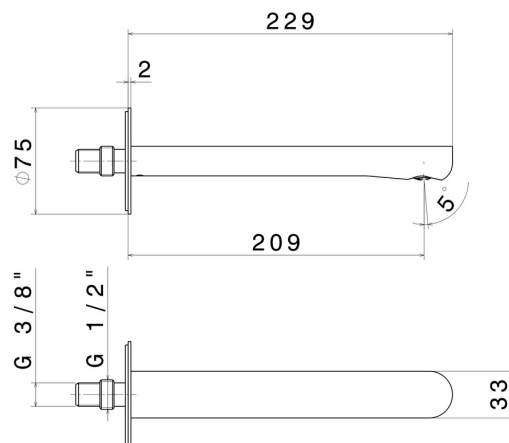

# LINFA II

**69438.M0.075**

Wandmontierter Auslauf für Waschbecken mit 1/2"-Anschluss -  
oberfläche Copper Glossy

L=209 mm

## EIGENSCHAFTEN

Material	<b>Messing</b>
Technologie	<b>Save Water</b>
Installation	<b>wandmontierte</b>
Lochtyp	<b>1-Loch</b>
Ablaufgarnitur	<b>ohne Ablauf</b>

## TECHNISCHE ZEICHNUNG

**LINFA II**

**69438.M0.075**

Wandmontierter Auslauf für Waschbecken mit 1/2"-Anschluss - oberfläche Copper Glossy

**VERFÜGBARE OBERFLÄCHEN**

---

**M0.075**

Copper Glossy