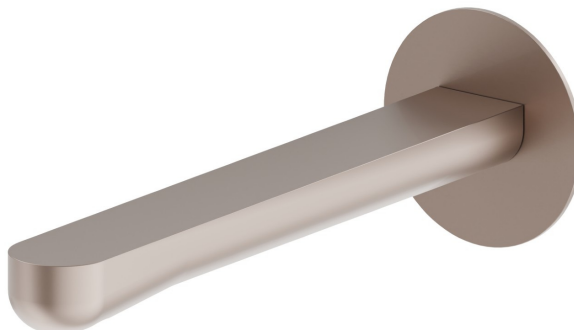

# LINFA II

**69438.M0.075**

Wandmontierter Auslauf für Waschbecken mit 1/2"-Anschluss -  
oberfläche Copper Glossy

L=209 mm

## EIGENSCHAFTEN

Material	<b>Messing</b>
Technologie	<b>Save Water</b>
Installation	<b>wandmontierte</b>
Lochtyp	<b>1-Loch</b>
Ablaufgarnitur	<b>ohne Ablauf</b>

## TECHNISCHE ZEICHNUNG

**LINFA II**

**69438.M0.075**

Wandmontierter Auslauf für Waschbecken mit 1/2"-Anschluss - oberfläche Copper Glossy

**VERFÜGBARE OBERFLÄCHEN**

---

**M0.075**

Copper Glossy

**01.014**

oberfläche Weiß matt

**01.093**

oberfläche Schwarz matt

**21.018**

oberfläche Chrom

**M0.070**

oberfläche Titanium Satin