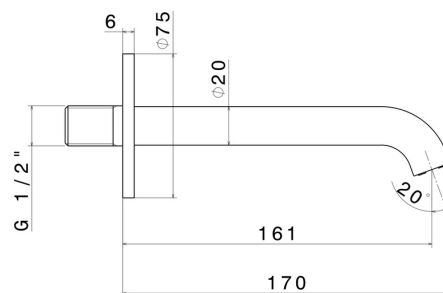

# BLINK

**70837.01.093**

Wandmontierter Auslauf für Waschbecken mit 1/2"-Anschluss -  
oberfläche Schwarz matt

L=161 mm

Schwarz matt

## EIGENSCHAFTEN

Material	<b>Messing</b>
Technologie	<b>Save Water</b>
Installation	<b>wandmontierte</b>

## TECHNISCHE ZEICHNUNG

**BLINK**

**70837.01.093**

Wandmontierter Auslauf für Waschbecken mit 1/2"-Anschluss - oberfläche Schwarz matt

**VERFÜGBARE OBERFLÄCHEN**

---

**01.093**

Schwarz matt