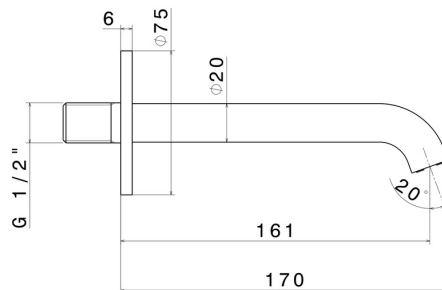

BLINK

70837.21.018

Wandmontierter Auslauf für Waschbecken mit 1/2"-Anschluss -
oberfläche Chrom

L=161 mm

EIGENSCHAFTEN

Material	Messing
Technologie	Save Water
Installation	wandmontierte

TECHNISCHE ZEICHNUNG

BLINK

70837.21.018

Wandmontierter Auslauf für Waschbecken mit 1/2"-Anschluss - oberfläche Chrom

VERFÜGBARE OBERFLÄCHEN

21.018

Chrom

01.093

oberfläche Schwarz matt

47.083

oberfläche Groove Bronze

58.061

oberfläche PVD Copper Bronze

58.063

oberfläche PVD Gun Metal

59.098

oberfläche PVD Pale Gold gebürstet

61.020

oberfläche PVD Glossy Gold