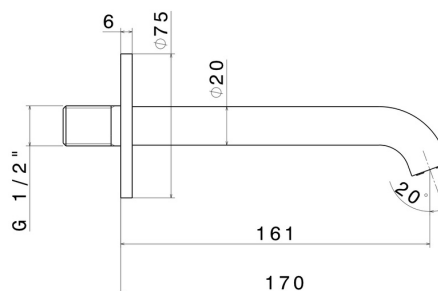

BLINK

70837.47.083

Wandmontierter Auslauf für Waschbecken mit 1/2"-Anschluss -
oberfläche Groove Bronze

L=161 mm

Groove Bronze

EIGENSCHAFTEN

Material
Technologie
Installation

Messing
Save Water
wandmontierte

TECHNISCHE ZEICHNUNG

BLINK

70837.47.083

Wandmontierter Auslauf für Waschbecken mit 1/2"-Anschluss - oberfläche Groove Bronze

VERFÜGBARE OBERFLÄCHEN

47.083

Groove Bronze

01.093