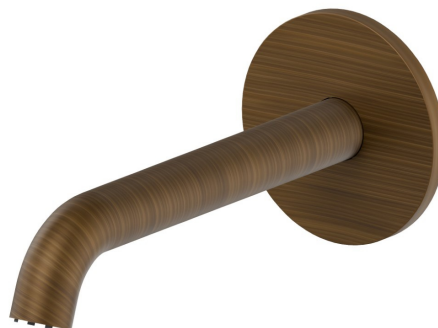

BLINK

70837.47.083

Wandmontierter Auslauf für Waschbecken mit 1/2"-Anschluss -
oberfläche Groove Bronze

L=161 mm

Groove Bronze

EIGENSCHAFTEN

Material
Technologie
Installation

Messing
Save Water
wandmontierte

TECHNISCHE ZEICHNUNG

BLINK

70837.47.083

Wandmontierter Auslauf für Waschbecken mit 1/2"-Anschluss - oberfläche Groove Bronze

VERFÜGBARE OBERFLÄCHEN

47.083

Groove Bronze

01.093

oberfläche Schwarz matt

21.018

oberfläche Chrom

58.061

oberfläche PVD Copper Bronze

58.063

oberfläche PVD Gun Metal

59.098

oberfläche PVD Pale Gold gebürstet

61.020

oberfläche PVD Glossy Gold