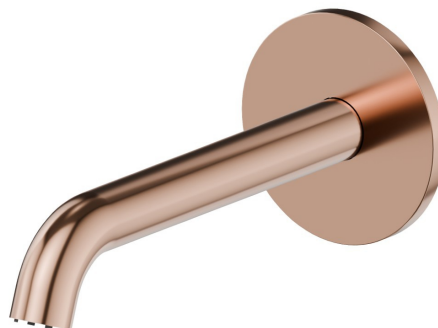

# BLINK

**70837.58.061**

Wandmontierter Auslauf für Waschbecken mit 1/2"-Anschluss -  
oberfläche PVD Copper Bronze

L=161 mm

PVD Copper Bronze

## TECHNISCHE ZEICHNUNG

**BLINK**

**70837.58.061**

Wandmontierter Auslauf für Waschbecken mit 1/2"-Anschluss - oberfläche PVD Copper Bronze

**VERFÜGBARE OBERFLÄCHEN**

---

**58.061**

PVD Copper Bronze

**01.093**

oberfläche Schwarz matt

**21.018**

oberfläche Chrom

**47.083**

oberfläche Groove Bronze

**58.063**

oberfläche PVD Gun Metal

**59.098**

oberfläche PVD Pale Gold gebürstet

**61.020**

oberfläche PVD Glossy Gold