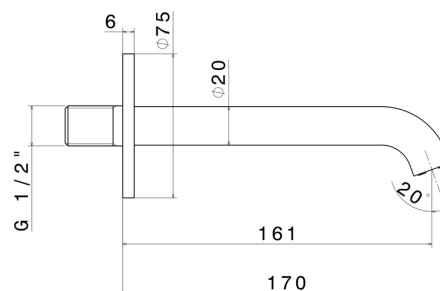

# BLINK

**70837.58.061**

Wandmontierter Auslauf für Waschbecken mit 1/2"-Anschluss -  
oberfläche PVD Copper Bronze

L=161 mm

PVD Copper Bronze

## EIGENSCHAFTEN

Material	<b>Messing</b>
Technologie	<b>Save Water</b>
Installation	<b>wandmontierte</b>

## TECHNISCHE ZEICHNUNG

**BLINK**

**70837.58.061**

Wandmontierter Auslauf für Waschbecken mit 1/2"-Anschluss - oberfläche PVD Copper Bronze

**VERFÜGBARE OBERFLÄCHEN**

---

**58.061**

PVD Copper Bronze