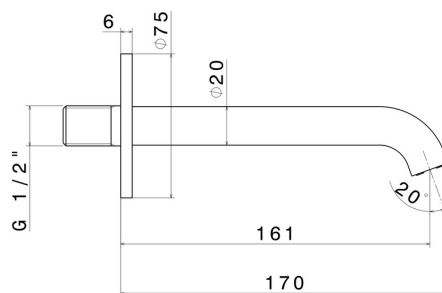

# BLINK

**70837.58.063**

Wandmontierter Auslauf für Waschbecken mit 1/2"-Anschluss -  
oberfläche PVD Gun Metal

L=161 mm

PVD Gun Metal

## TECHNISCHE ZEICHNUNG

**BLINK**

**70837.58.063**

Wandmontierter Auslauf für Waschbecken mit 1/2"-Anschluss - oberfläche PVD Gun Metal

**VERFÜGBARE OBERFLÄCHEN**

---

**58.063**

PVD Gun Metal