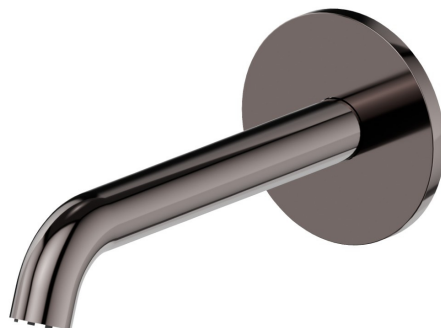

# BLINK

**70837.58.063**

Wandmontierter Auslauf für Waschbecken mit 1/2"-Anschluss -  
oberfläche PVD Gun Metal

L=161 mm

PVD Gun Metal

## EIGENSCHAFTEN

Material  
Technologie  
Installation

**Messing**  
**Save Water**  
**wandmontierte**

## TECHNISCHE ZEICHNUNG

**BLINK**

**70837.58.063**

Wandmontierter Auslauf für Waschbecken mit 1/2"-Anschluss - oberfläche PVD Gun Metal

**VERFÜGBARE OBERFLÄCHEN**

---

**58.063**

PVD Gun Metal

**59.098**

oberfläche PVD Pale Gold gebürstet

**61.020**

oberfläche PVD Glossy Gold