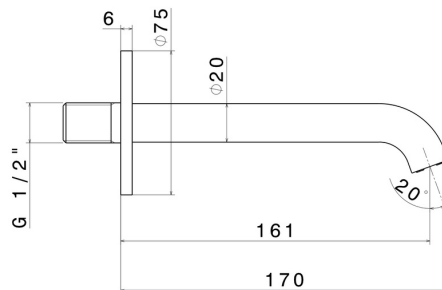

BLINK

70837.59.098

Wandmontierter Auslauf für Waschbecken mit 1/2"-Anschluss -
oberfläche PVD Pale Gold gebürstet

L=161 mm

PVD Pale Gold gebürstet

EIGENSCHAFTEN

Material	Messing
Technologie	Save Water
Installation	wandmontierte

TECHNISCHE ZEICHNUNG

BLINK

70837.59.098

Wandmontierter Auslauf für Waschbecken mit 1/2"-Anschluss - oberfläche PVD Pale Gold gebürstet

VERFÜGBARE OBERFLÄCHEN

59.098

PVD Pale Gold gebürstet

01.093