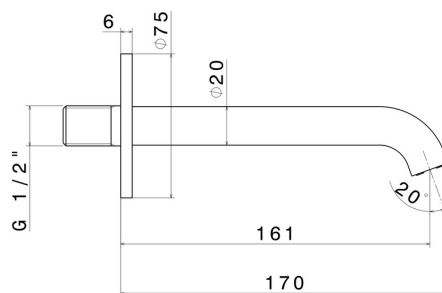

BLINK

70837.61.020

Wandmontierter Auslauf für Waschbecken mit 1/2"-Anschluss -
oberfläche PVD Glossy Gold

L=161 mm

PVD Glossy Gold

EIGENSCHAFTEN

Material
Technologie
Installation

Messing
Save Water
wandmontierte

TECHNISCHE ZEICHNUNG

BLINK

70837.61.020

Wandmontierter Auslauf für Waschbecken mit 1/2"-Anschluss - oberfläche PVD Glossy Gold

VERFÜGBARE OBERFLÄCHEN

61.020

PVD Glossy Gold

01.093