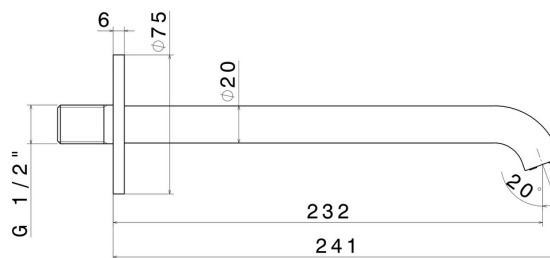

BLINK

70838.01.093

Wandmontierter Auslauf für Waschbecken mit 1/2"-Anschluss -
oberfläche Schwarz matt

L=232 mm

EIGENSCHAFTEN

Material	Messing
Technologie	Save Water
Installation	wandmontierte

TECHNISCHE ZEICHNUNG

BLINK

70838.01.093

Wandmontierter Auslauf für Waschbecken mit 1/2"-Anschluss - oberfläche Schwarz matt

VERFÜGBARE OBERFLÄCHEN

01.093

Schwarz matt

21.018

oberfläche Chrom

61.020

oberfläche PVD Glossy Gold