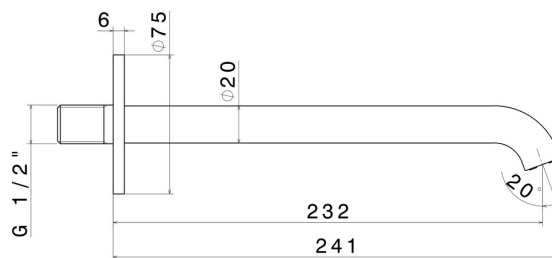

BLINK

70838.21.018

Wandmontierter Auslauf für Waschbecken mit 1/2"-Anschluss -
oberfläche Chrom

L=232 mm

EIGENSCHAFTEN

Material	Messing
Technologie	Save Water
Installation	wandmontierte

TECHNISCHE ZEICHNUNG

BLINK

70838.21.018

Wandmontierter Auslauf für Waschbecken mit 1/2"-Anschluss - oberfläche Chrom

VERFÜGBARE OBERFLÄCHEN

21.018

Chrom

01.093

oberfläche Schwarz matt

61.020

oberfläche PVD Glossy Gold