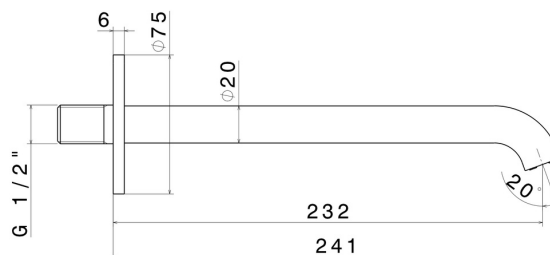

BLINK

70838.47.083

Wandmontierter Auslauf für Waschbecken mit 1/2"-Anschluss -
oberfläche Groove Bronze

L=232 mm

Groove Bronze

EIGENSCHAFTEN

Material
Technologie
Installation

Messing
Save Water
wandmontierte

TECHNISCHE ZEICHNUNG

BLINK

70838.47.083

Wandmontierter Auslauf für Waschbecken mit 1/2"-Anschluss - oberfläche Groove Bronze

VERFÜGBARE OBERFLÄCHEN

47.083

Groove Bronze

01.093