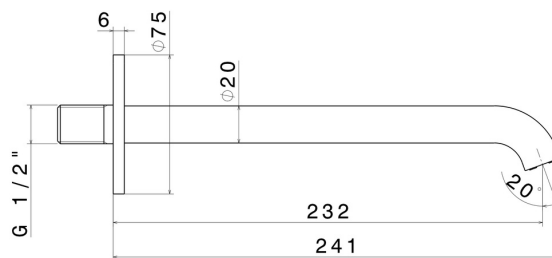

BLINK

70838.58.061

Wandmontierter Auslauf für Waschbecken mit 1/2"-Anschluss -
oberfläche PVD Copper Bronze

L=232 mm

PVD Copper Bronze

EIGENSCHAFTEN

Material	Messing
Technologie	Save Water
Installation	wandmontierte

TECHNISCHE ZEICHNUNG

BLINK

70838.58.061

Wandmontierter Auslauf für Waschbecken mit 1/2"-Anschluss - oberfläche PVD Copper Bronze

VERFÜGBARE OBERFLÄCHEN

58.061

PVD Copper Bronze

01.093