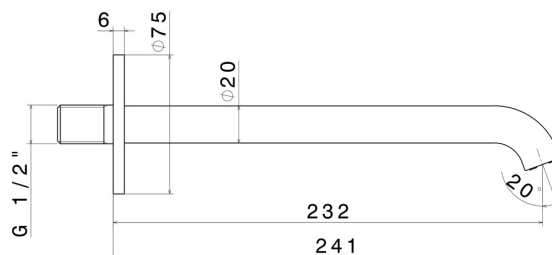

BLINK

70838.58.063

Wandmontierter Auslauf für Waschbecken mit 1/2"-Anschluss -
oberfläche PVD Gun Metal

L=232 mm

PVD Gun Metal

EIGENSCHAFTEN

Material
Technologie
Installation

Messing
Save Water
wandmontierte

TECHNISCHE ZEICHNUNG

BLINK

70838.58.063

Wandmontierter Auslauf für Waschbecken mit 1/2"-Anschluss - oberfläche PVD Gun Metal

VERFÜGBARE OBERFLÄCHEN

58.063

PVD Gun Metal

01.093