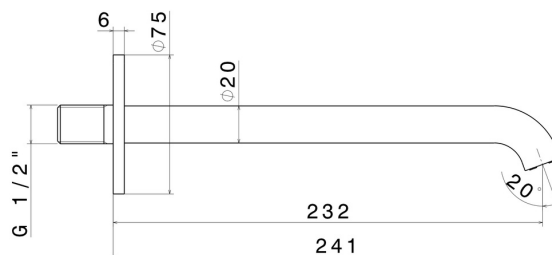

BLINK

70838.59.098

Wandmontierter Auslauf für Waschbecken mit 1/2"-Anschluss -
oberfläche PVD Pale Gold gebürstet

L=232 mm

PVD Pale Gold gebürstet

EIGENSCHAFTEN

Material	Messing
Technologie	Save Water
Installation	wandmontierte

TECHNISCHE ZEICHNUNG

BLINK

70838.59.098

Wandmontierter Auslauf für Waschbecken mit 1/2"-Anschluss - oberfläche PVD Pale Gold gebürstet

VERFÜGBARE OBERFLÄCHEN

59.098

PVD Pale Gold gebürstet

01.093