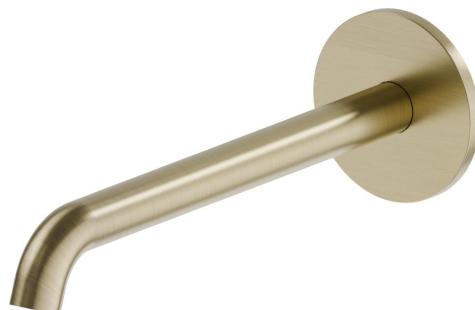

BLINK

70838.59.098

Wandmontierter Auslauf für Waschbecken mit 1/2"-Anschluss -
oberfläche PVD Pale Gold gebürstet

L=232 mm

PVD Pale Gold gebürstet

EIGENSCHAFTEN

Material	Messing
Technologie	Save Water
Installation	wandmontierte

TECHNISCHE ZEICHNUNG

BLINK

70838.59.098

Wandmontierter Auslauf für Waschbecken mit 1/2"-Anschluss - oberfläche PVD Pale Gold gebürstet

VERFÜGBARE OBERFLÄCHEN

59.098

PVD Pale Gold gebürstet

01.093

oberfläche Schwarz matt

21.018

oberfläche Chrom

47.083

oberfläche Groove Bronze

58.061

oberfläche PVD Copper Bronze

58.063

oberfläche PVD Gun Metal

61.020

oberfläche PVD Glossy Gold